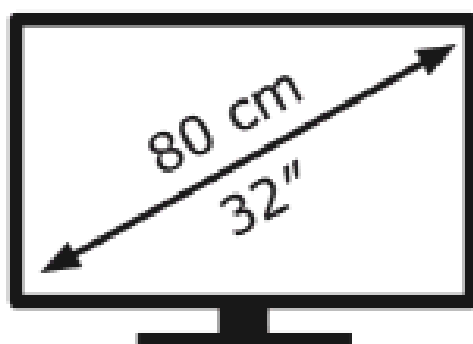

ENERGY

SONY®

KD-32W800

32 kWh/1000h

ABCDEF G

32 kWh/1000h

1366 px

768 px