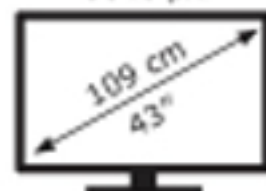

ENERG

Panasonic

TX-43LXW704

53 kWh/1000h

ABCDEF**G**

HDR

84 kWh/1000h

3840 px