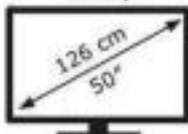

ENERG

Hisense

50E76GQ

85 kWh/1000h

ABCDEF **G**

120 kWh/1000h

3840 px

2160 px