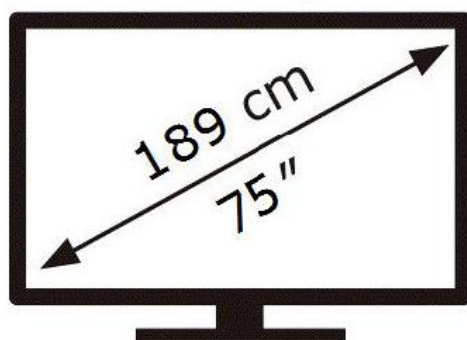

ENERG

SAMSUNG

BE75C-H

129 kWh/1000h

ABCDEF **G**

229 kWh/1000h

3840 px

2160 px