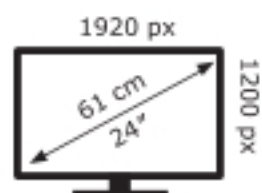

ENERG

DELL

U2421E

17 kWh/1000h

2019/2013