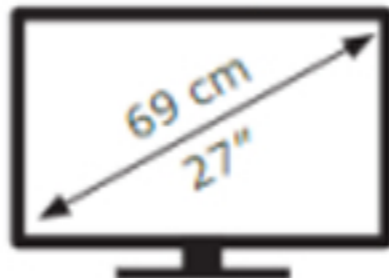

ENERG ⚡

AOC

27E3UM

21 kWh/1000h

ABCD**E**FG

21 kWh/1000h

1920 px

1080 px