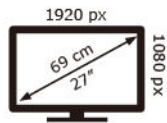

ViewSonic

VA2718-SH / VS16492

**21** kWh/1000h

2019/2013