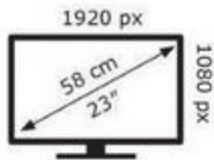

ENERG

DELL

P2319H

15 kWh/1000h

2019/2013