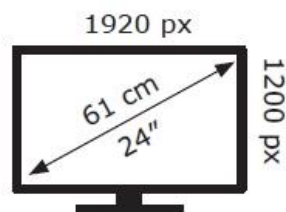

# ENERG

ASUS

BE24WQLB

**28** kWh/1000h

2019/2013