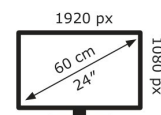

2019/2013

Technische Daten VA24EHF

Bildschirm	
Bildschirmdiagonale:	60,5 cm (23.8")
Display-Auflösung:	1920 x 1080 Pixel
Natives Seitenverhältnis:	16:9
Bildschirmtechnologie:	LCD
Touchscreen:	Nein
HD-Typ:	Full HD
Panel-Typ:	IPS
Bildschirmform:	Flach
Kontrastverhältnis:	1300:1
Maximale Bildwiederholrate:	100 Hz
Anzahl der Farben des Displays:	16,7 Millionen Farben
Typ der Hintergrundbeleuchtung:	LED
Helligkeit (typisch):	250 cd/m ²
Reaktionszeit:	1 ms
Blendfreier Bildschirm:	Ja
Bildwinkel, horizontal:	178°
Bildwinkel, vertikal:	178°
Pixel Abstand:	0,2745 x 0,2745 mm
Sichtbare Größe (horizontal):	52,7 cm
Sichtbare Größe (vertikal):	29,6 cm
Digital horizontale Frequenz:	30 – 120 kHz
Digital vertikale Frequenz:	48 – 100 Hz

Anschlüsse und Schnittstellen	
Integrierter USB-Hub:	Nein
HDMI:	Ja
Kopfhörerausgang:	Nein
Anzahl HDMI-Anschlüsse:	1
HDMI-Version:	1.4
HDCP:	Ja
HDCP-Version:	1.4

Gewicht und Abmessungen	
Gerätebreite (inkl. Fuß):	539,5 mm
Gerätetiefe (inkl. Fuß):	205,9 mm
Gerätehöhe (inkl. Fuß):	417,2 mm
Gewicht (mit Ständer):	2,84 kg
Breite (ohne Standfuß):	539,5 mm
Tiefe (ohne Standfuß):	48,1 mm

Höhe (ohne Standfuß):	323,1 mm
Gewicht (ohne Ständer):	2,46 kg

Leistung	
Energieeffizienzklasse (SDR):	D
Energieverbrauch (SDR) pro 1.000 Stunden:	14 kWh
Stromverbrauch (Standardbetrieb):	14 W
Stromverbrauch (aus):	0,3 W
Stromverbrauch (PowerSave):	0,5 W
AC Eingangsspannung:	100 – 240 V
AC Eingangsfrequenz:	50/60 Hz

Verpackungsdaten	
Verpackungsbreite:	600 mm
Verpackungstiefe:	125 mm
Verpackungshöhe:	448 mm
Paketgewicht:	4,31 kg
Verpackungsart:	Box

Ergonomie	
VESA-Halterung:	Ja
Kabelsperr-Slot:	Ja
Höhenverstellung:	Nein
Panel-Montage-Schnittstelle:	100 x 100 mm
Wandmontage:	Ja
Slot-Typ Kabelsperr:	Kensington
Neigungswinkelbereich:	-5 – 23°
Neigungsverstellung:	Ja