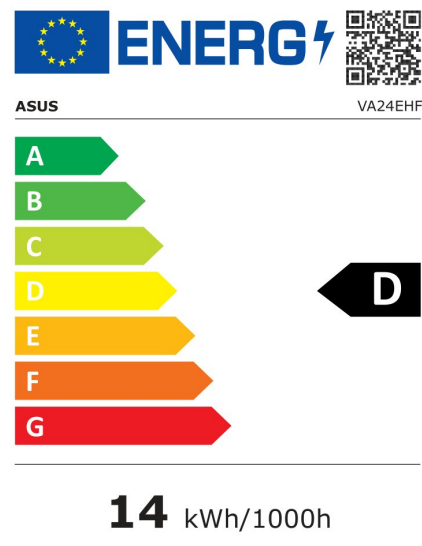

VA24EHF

EAN 4711387053058

Produkt Nummer 90LM0560-B04170

- 23.8-Zoll Full HD (1920×1080) rahmenloses Design mit IPS-Panel mit 178° weitem Betrachtungswinkel
- SmoothMotion 100Hz Bildwiederholrate und 1ms MPRT liefern ein nahtloses visuelles Erlebnis ohne Tearing durch die Aktivierung von VRR (variable Bildwiederholrate)
- VESA-Wandmontage, um Platz auf dem Schreibtisch zu sparen
- ASUS Eye Care Monitore verfügen über TÜV Rheinland-zertifizierte Flicker-Free- und Blaulichtfilter-Technologien, um ein angenehmes Betrachtungserlebnis zu gewährleisten

2019/2013

Technische Daten VA24EHF

Bildschirm	
Bildschirmdiagonale:	60,5 cm (23.8")
Display-Auflösung:	1920 x 1080 Pixel
Natives Seitenverhältnis:	16:9
Bildschirmtechnologie:	LCD
Touchscreen:	Nein
HD-Typ:	Full HD
Panel-Typ:	IPS
Bildschirmform:	Flach
Kontrastverhältnis:	1300:1
Maximale Bildwiederholrate:	100 Hz
Anzahl der Farben des Displays:	16,7 Millionen Farben
Typ der Hintergrundbeleuchtung:	LED
Helligkeit (typisch):	250 cd/m ²
Reaktionszeit:	1 ms
Blendfreier Bildschirm:	Ja
Bildwinkel, horizontal:	178°
Bildwinkel, vertikal:	178°
Pixel Abstand:	0,2745 x 0,2745 mm
Sichtbare Größe (horizontal):	52,7 cm
Sichtbare Größe (vertikal):	29,6 cm
Digital horizontale Frequenz:	30 – 120 kHz
Digital vertikale Frequenz:	48 – 100 Hz

Höhe (ohne Standfuß):	323,1 mm
Gewicht (ohne Ständer):	2,46 kg

Leistung	
Energieeffizienzklasse (SDR):	D
Energieverbrauch (SDR) pro 1.000 Stunden:	14 kWh
Stromverbrauch (Standardbetrieb):	14 W
Stromverbrauch (aus):	0,3 W
Stromverbrauch (PowerSave):	0,5 W
AC Eingangsspannung:	100 – 240 V
AC Eingangsfrequenz:	50/60 Hz